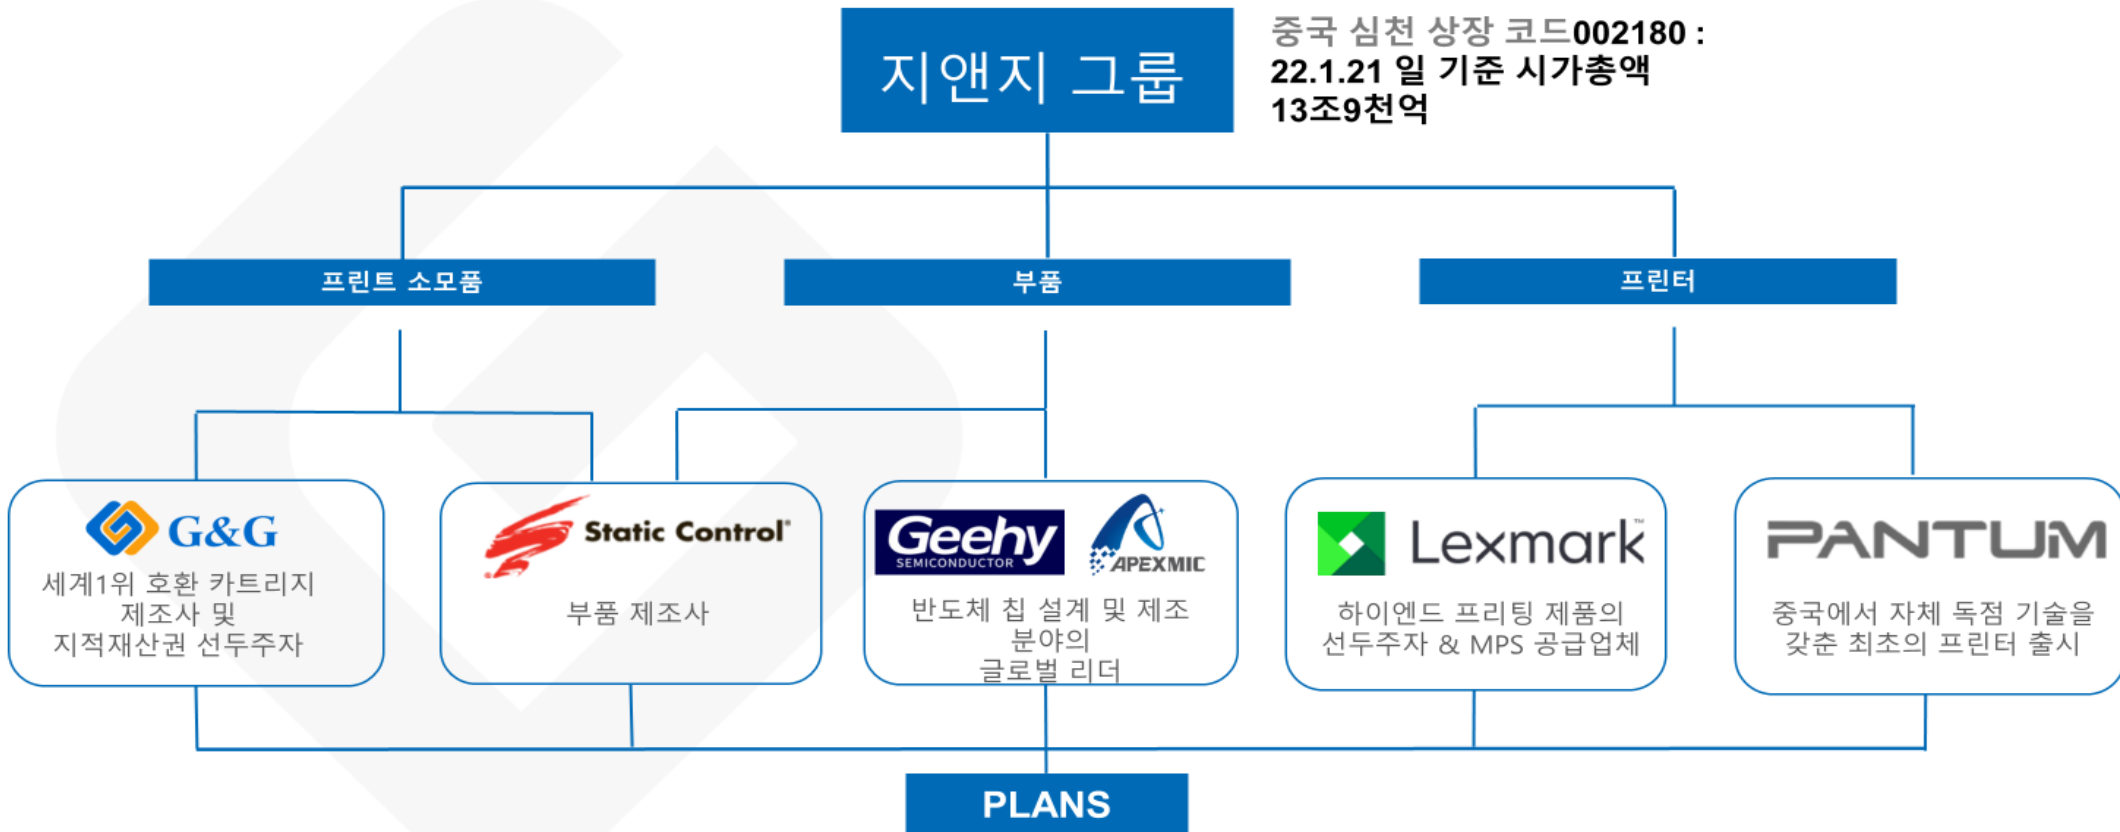

지앤지 그룹

상위 Top 3 글로벌 하드웨어 모듈 지향