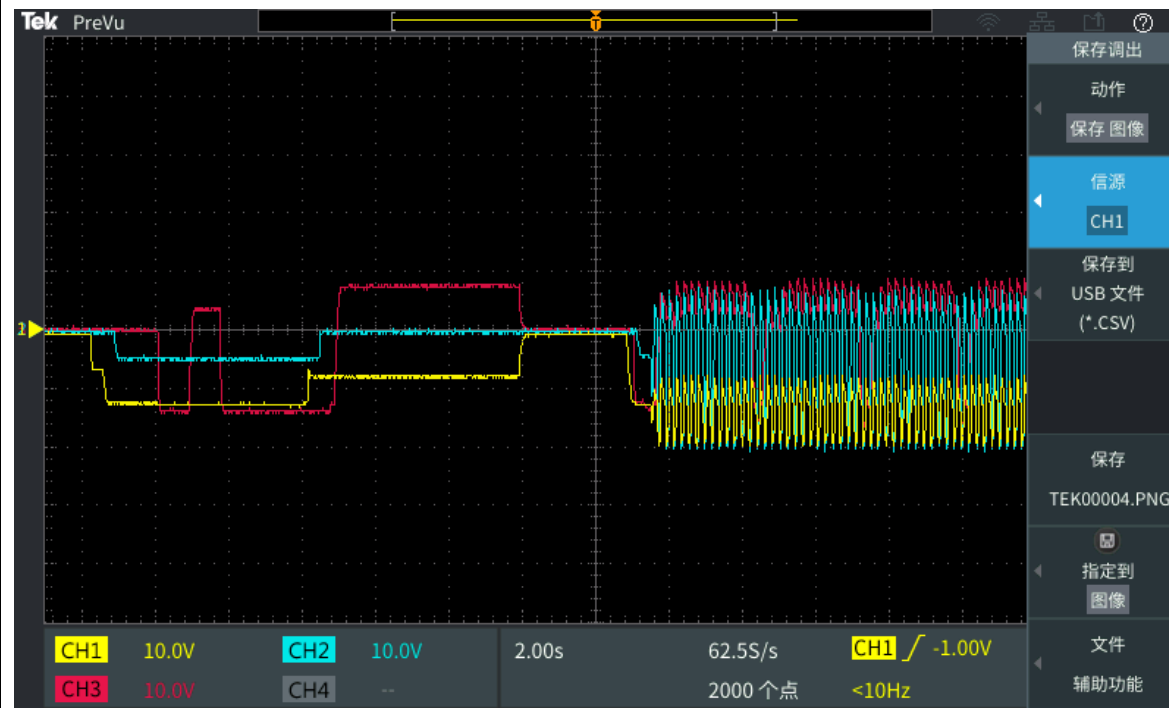

3-3 G&G 정품 품질 기술력

✓ 입자 분석 및 모니터링 장비 보유

(장비로 원부자재 및 제품 품질의 각 LOT성의 안정성 분석하여 보장)

Sample Details: Canon Toner - OEM Retrieval Test, 2024/3/17					
Test Environment	NN	Applied Voltage (V)	-2000	Measurement Time (s)	30
MixTime (s)	120	Magnet Rotation Speed	2000	Mix Ratio (%)	7.5
Measurement Times	Sample Weight (g)	Charge Amount (μc)	Flying Toner (g)	Charge per Gram (μc/g)	Toner Concentration (%)
1	0.2518	0.6234	0.0156	39.96	6.2
2	0.2617	0.6397	0.0156	41.01	5.96
3	0.2598	0.6345	0.0151	42.01	5.81
Average	0.2578	0.6325	0.0154	40.99	5.99

Copier voltage monitoring 복사기 전압 모니터링