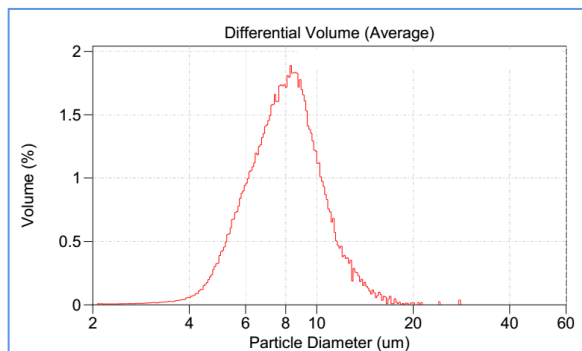

타사
Toner

Particle size distribution
(입자크기분포)