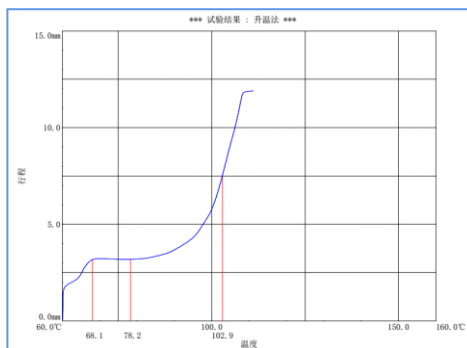

3. G&G 정품급 토너 기술력

✓ Original-grade toner (정품 품질 토너)

- 안정적이고 신뢰할 수 있는 정품급 토너 파우더 사용
- G&G의 토너 파우더 특성은 복사기의 매개변수와 더 잘 일치함.
- 이미지 출력시 정품급 색상 성능 .

G&G
정품급
Toner