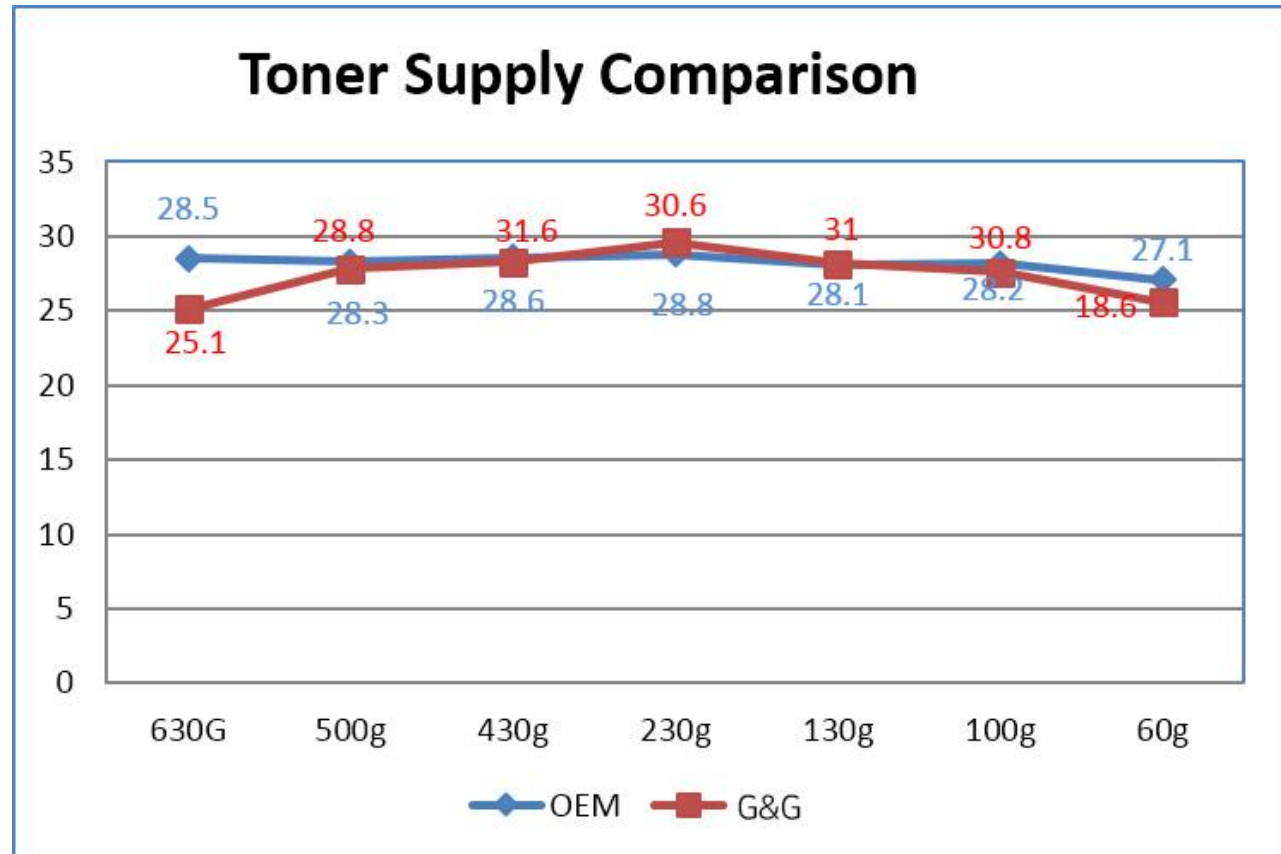

3-2 G&G 정품 토너 기술력

✓ Original-grade toner (정품급 품질 토너)

- High-quality (고품질)
- Cost-effective (효율적인 페이지 출력비용)
- Minimizing pressure on after-sales (판매 후 현장서비스 부담 최소화)

Toner supply Comparison (NPG 71 / GPR 55 토너 공급 비교 차트 (정품OEM & G&G)

3-3 G&G 정품 품질 기술력

✓ 입자 분석 및 모니터링 장비 보유

(장비로 원부자재 및 제품 품질의 각 LOT성의 안정성 분석하여 보장)

Sample Details: Canon Toner - OEM Retrieval Test, 2024/3/17					
Test Environment	NN	Applied Voltage (V)	-2000	Measurement Time (s)	30
MixTime (s)	120	Magnet Rotation Speed	2000	Mix Ratio (%)	7.5
Measurement Times	Sample Weight (g)	Charge Amount (μc)	Flying Toner (g)	Charge per Gram (μc/g)	Toner Concentration (%)
1	0.2518	0.6234	0.0156	39.96	6.2
2	0.2617	0.6397	0.0156	41.01	5.96
3	0.2598	0.6345	0.0151	42.01	5.81
Average	0.2578	0.6325	0.0154	40.99	5.99