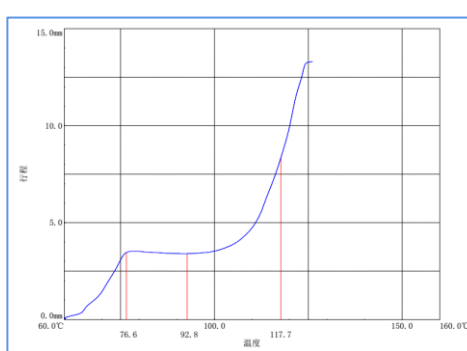

Melt Index (용점
지수 녹는 점)

타사
Toner