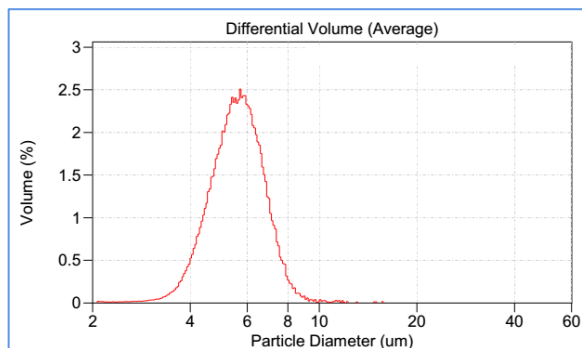

3. G&G 정품급 토너 기술력

✓ Original-grade toner (정품 품질 토너)

- 안정적이고 신뢰할 수 있는 정품급 토너 파우더 사용
- G&G의 토너 파우더 특성은 복사기의 매개변수와 더 잘 일치함.
- 이미지 출력시 정품급 색상 성능 .

G&G
정품급
Toner